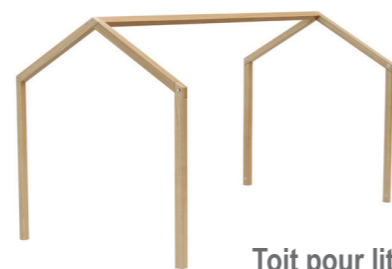

Toit pour lit 70x140 Confort
Coloris hêtre verni
Page 79