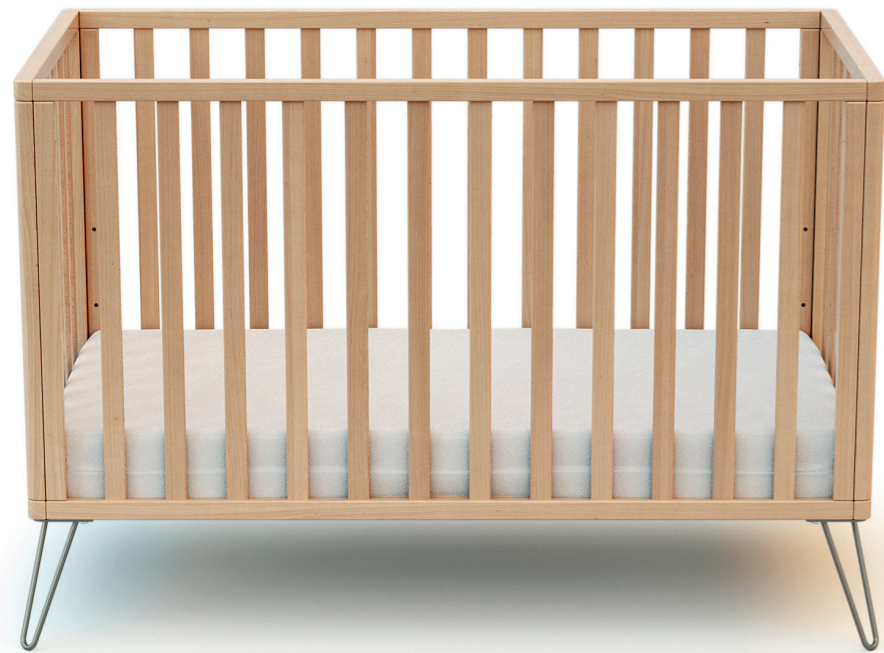

JuraBaby
Fait pour la vie.

collection 2024

AT4 France
— depuis 1984 —

Rétro , Scandicraft
ou Bohème

	CODE ARTICLE	VERSION	OPTIONS	EAN
	62416001 01	HÊTRE VERNI ACIER		3294456241019
	6241AK003 01	BLANC PERLE JAUNE		3294456241040
	62416002 01	HÊTRE VERNI TERRACOTTA		3294456241033

Berceau à bascule

Une structure en bois de hêtre massif et un piétement métallique unique, pour ce berceau design résolument moderne et innovant. Il fera un parfait cocon pour le nouveau-né tout en apportant un style singulier à la chambre de bébé.

POIDS	12,9 kg
DIMENSIONS	L 90 x l 52 x h 75 cm
COLORIS	Hêtre Verni / Acier
EXISTE AUSSI EN...	Hêtre Verni / Terracotta Blanc Perle / Jaune
MATÉRIAUX	Structure Hêtre massif / Sommier multiplis / Piétement métal
GARANTIE	2 ans
CONFORME À LA NORME...	EN 1130 : 2019

Informations complémentaires

- Structure bois et piétement acier 100% recyclables
- Matelas 40 x 80 cm, épaisseur 4 cm densité 21kg/m3 fourni.
- Livré en Kit, à monter soi-même.
- Assemblage mécanique pour une durée de vie sur plusieurs générations.