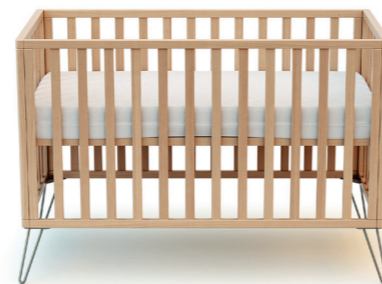

CODE ARTICLE	VERSION	OPTIONS	EAN
	44026420	HÊTRE VERNI ACIER		3294454402016
	4402AK423	BLANC PERLE JAUNE		3294454402030
	44026422	HÊTRE VERNI TERRACOTTA		3294454402023

Lit 60x120

Un petit lit au style singulier pour une déco contemporaine et chaleureuse.

Un couchage adapté et sain pour bébé et une utilisation ergonomique pour les parents grâce à son sommier réglable en hauteur.

Informations complémentaires

- Structure bois et piétement acier 100% recyclables.
- Sommier à lattes pour une meilleure ventilation du matelas et un confort de sommeil optimal.
- Utilisation ergonomique grâce au sommier réglable sur 3 hauteurs.
- Pour matelas 60 x 120 cm, hauteur maxi 12cm (non fourni).
- Assemblage mécanique pour une durée de vie sur plusieurs générations.
- Jurababy n'utilise que des vernis et des peintures acryliques (à base d'eau).

POIDS	18,7 kg
DIMENSIONS	L 128 x l 68 x h 86 cm
COLORIS	Hêtre Verni / Acier
EXISTE AUSSI EN...	Hêtre Verni / Terracotta Blanc Perle / Jaune
MATÉRIAUX	Structure Hêtre massif / Sommier Hêtre / Piétement métal
SOMMIER RÉGLABLE	3 positions
GARANTIE	2 ans
CONFORME À LA NORME...	EN 716-1